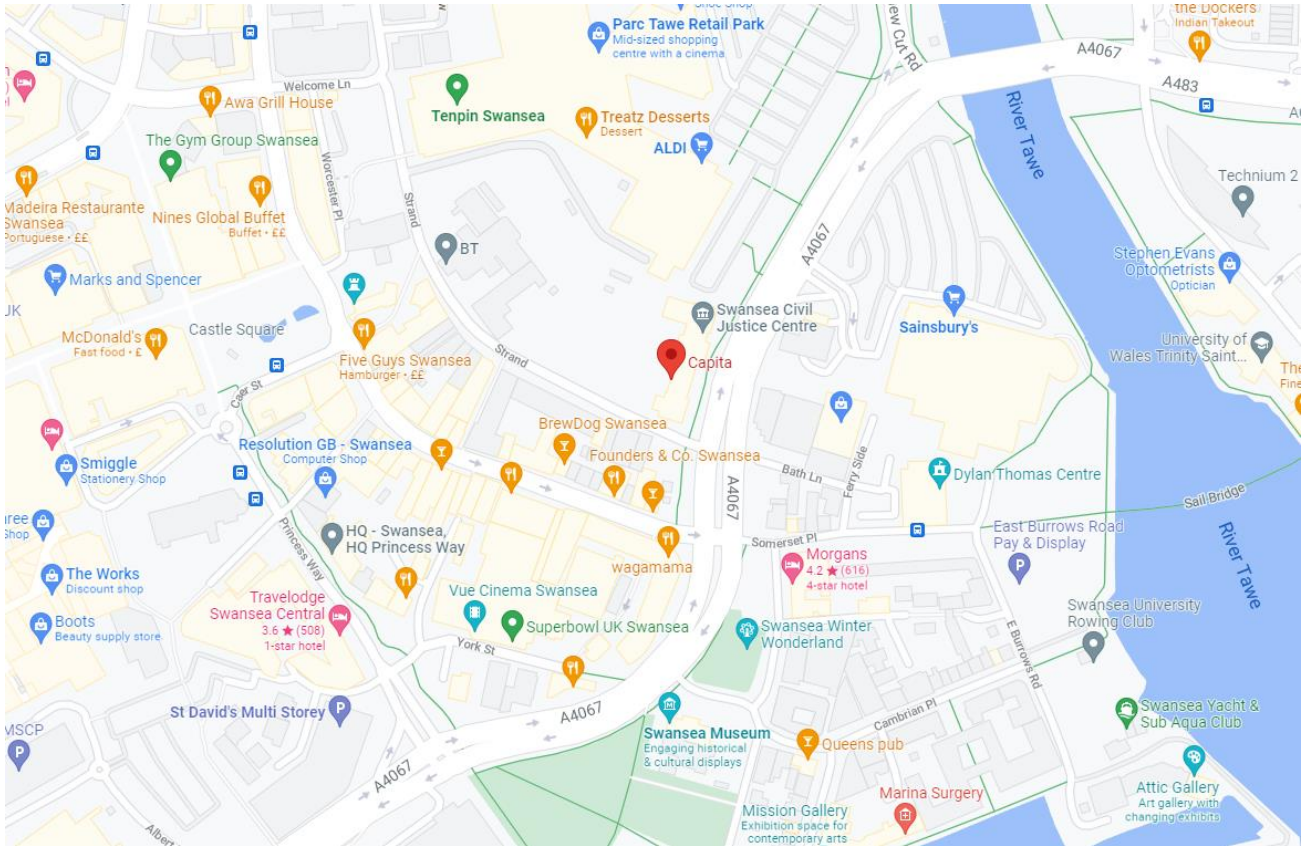

Mae eich asesiad PIP yn Frigate House, Abertawe

Cyfeiriad

Frigate House,
Quay West,
Parêd y Cei,
Abertawe,
SA1 1SR

[Cliciwch am
gyfarwyddiadau](#)

Oriau
agor

Dydd Llun i
Ddydd Gwener
09:00 i 17:00

Map a gwybodaeth ychwanegol ar y dudalen nesaf

Ar y trê'n

Yr orsaf drenau agosaf yw Gorsaf Ganolog Abertawe (SA1 1NJ), 0.5 milltir neu 10 munud ar droed o'r ganolfan. **Cerddwch allan** o'r orsaf drenau a byddwch yn gweld **Gwesty'r Grand** gyferbyn.

Ar ochr dde'r gwesty mae'r B4489 (Stryd Fawr). Dilynwch y ffordd hon nes i chi ddod i **Welcome Lane** ar y chwith. Trowch i'r chwith yno.

Trowch i'r dde i'r **Strand**, gan fynd heibio **Parc Tawe** a BT ar y chwith.

Mae eich asesiad PIP yn Frigate House, Abertawe

Data map ©2022 Google

Parcio

Mae 2 awr o barcio am ddim ar gael yn Sainsbury's (SA1 8JA) lai na 500 troedfedd o'r ganolfan. Mae yna hefyd barcio Talu ac Arddangos ar y Strand (SA1 2AE) sydd 0.1 milltir o'r ganolfan.